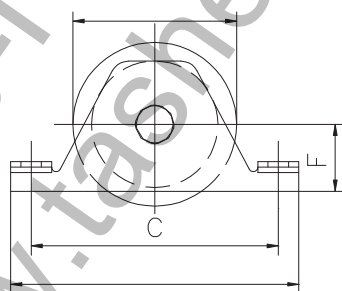

Ролка Estebro® за плъзгачи се врати в кутия ф 90x20 мм,
пластмасова, завинтване, U-20

Cod	Dimens.	A	C	ØD	F			Peso Max. Kg
218	80x20	134,5	112	78	29	10	4,75	655
212	90x20	156	132	88	36	10	6,10	655
213	100x20	156	132	98	36	8	5,35	655
214	120x20	185	160	118	45	4	3,70	655
268	150x20	242	219	147	60	2	2,05	655

Family: Nylon wheels

Material: Wheel: nylon PA6, axle: 11SMn30 steel, box: DD11 steel

Finish: Zinc-plated

Maximum weight supported by the bearing*: 655 kg

Description: Nylon wheel to embed with a 6204 2RS bearing. It is installed in sliding doors to let their displacement over the guide. The installation consists in fitting the wheel into the door's base and fixing it with two M.8 or M.10 screws.

***In perfect conditions of installation, usage and maintenance.**

Продукт: [Ролка Estebro® за плъзгаци се врати в кутия ф 90x20 мм, пластмасова, завинтване, U-20](#)

Категория: [Плъзгаци се врати](#)

Бранд: [Estebro®](#)