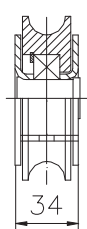

Ролка Estebro® за плъзгачи се врати в кутия ф 90x20 мм,
пластмасова, завинтване, U-20

Cod	Dimens.	A	C	ØD	F			Peso Max. Kg
218	80x20	134,5	112	78	29	10	4,75	655
212	90x20	156	132	88	36	10	6,10	655
213	100x20	156	132	98	36	8	5,35	655
214	120x20	185	160	118	45	4	3,70	655
268	150x20	242	219	147	60	2	2,05	655

Family: Nylon wheels

Material: Wheel: nylon PA6, axle: 11SMn30 steel, box: DD11 steel

Finish: Zinc-plated

Maximum weight supported by the bearing*: 655 kg

Description: Nylon wheel to embed with a 6204 2RS bearing. It is installed in sliding doors to let their displacement over the guide. The installation consists in fitting the wheel into the door's base and fixing it with two M.8 or M.10 screws.

***In perfect conditions of installation, usage and maintenance.**

Продукт: [Ролка Estebro® за плъзгаци се врати в кутия ф 90x20 мм, пластмасова, завинтване, U-20](#)

Категория: [Плъзгаци се врати](#)

Бранд: [Estebro®](#)